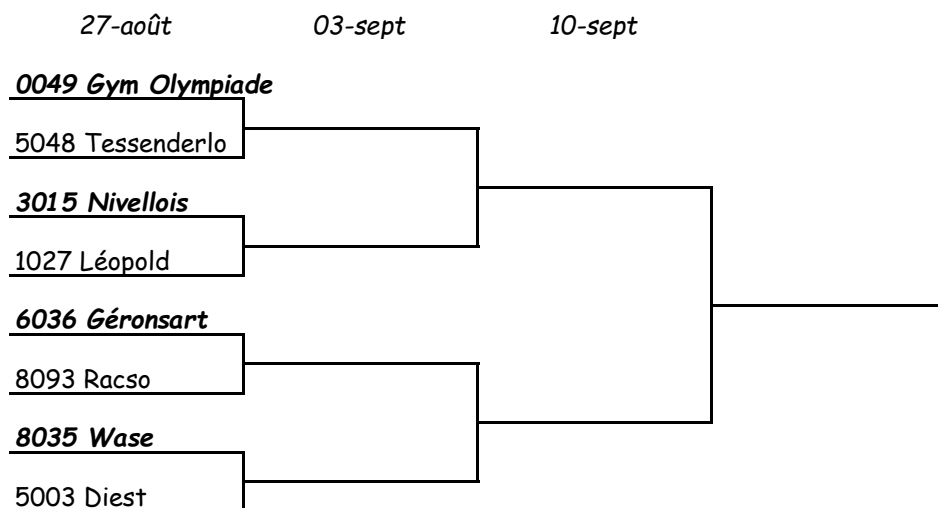

DIVISION III MESSIEURS

Début des rencontres à 9.45 heures

Clubs en gras = clubs visités.