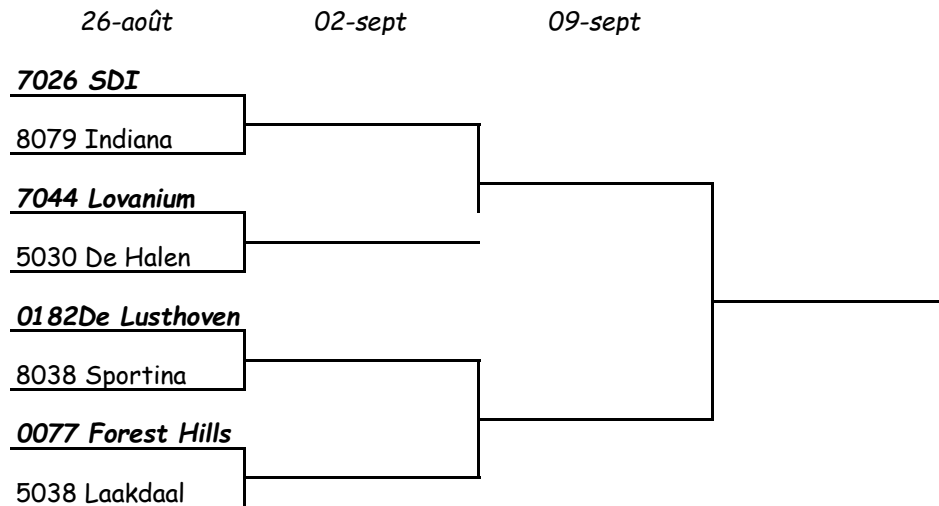

**DIVISION II DAMES**

Début des rencontres à 12.45 heures

**DIVISION III DAMES**

Début des rencontres à 12.45 heures

Clubs en gras = clubs visités.

**DIVISION I MESSIEURS 35**

Début des rencontres à 12.45 heures

**DIVISION II MESSIEURS 35**

Début des rencontres à 12.45 heures

**DIVISION III MESSIEURS 35**

Début des rencontres à 12.45 heures

Clubs en gras = clubs visités.

26-août

02-sept

09-sept

16-sept

Clubs en gras = clubs visités.

Clubs en gras = clubs visités.

Clubs en gras = clubs visités.