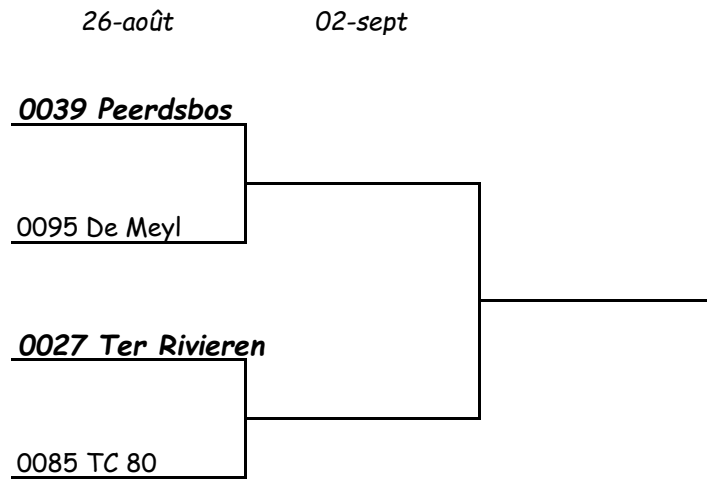

**DIVISION II MESSIEURS 35**

Début des rencontres à 12.45 heures

**DIVISION III MESSIEURS 35**

Début des rencontres à 12.45 heures

Clubs en gras = clubs visités.

26-août

02-sept

09-sept

16-sept

Clubs en gras = clubs visités.

Clubs en gras = clubs visités.

Clubs en gras = clubs visités.