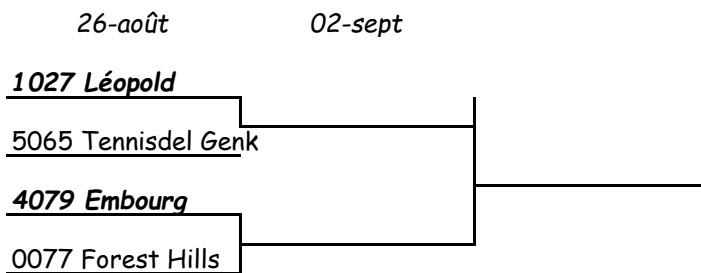

DIVISION II DAMES

Début des rencontres à 12.45 heures