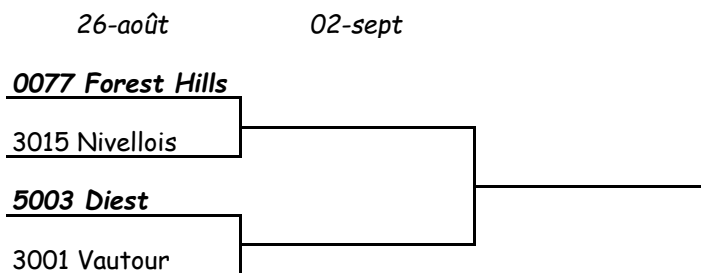

## DIVISION III MESSIEURS

Début des rencontres à 9.45 heures

Clubs en gras = clubs visités.

**DIVISION IV MESSIEURS**

Début des rencontres à 9.45 heures

Clubs en gras = clubs visités.

**DIVISION I DAMES**

Début des rencontres à 12.45 heures