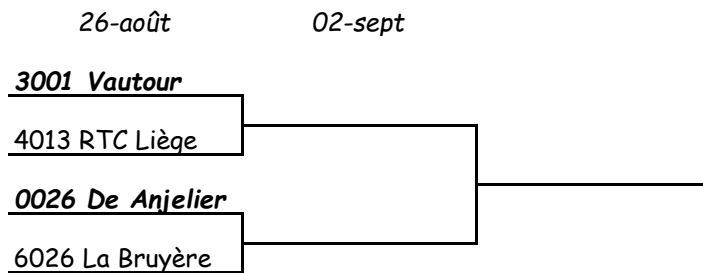

DIVISION II MESSIEURS 35

Début des rencontres à 12.45 heures