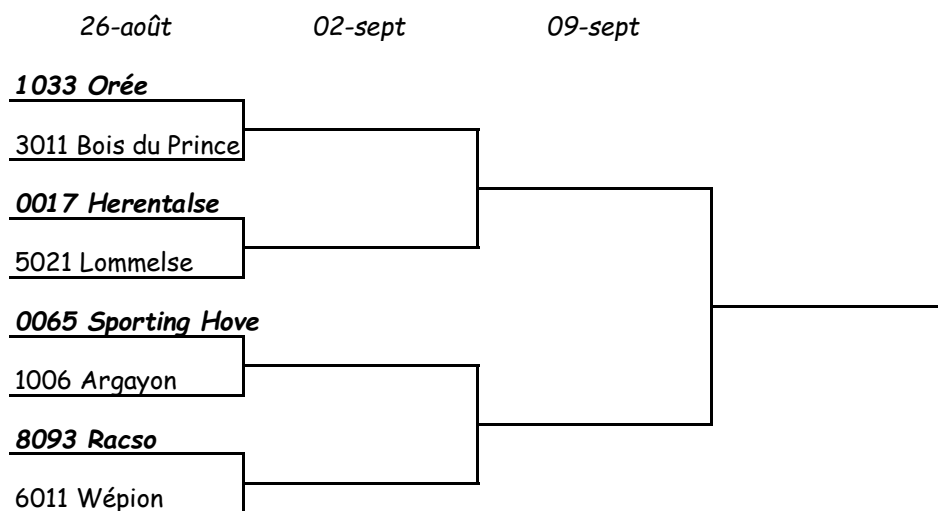

**DIVISION II MESSIEURS 35**

Début des rencontres à 12.45 heures

**DIVISION III MESSIEURS 35**

Début des rencontres à 12.45 heures

Clubs en gras = clubs visités.

26-août

02-sept

09-sept

16-sept

Clubs en gras = clubs visités.

Clubs en gras = clubs visités.

Clubs en gras = clubs visités.