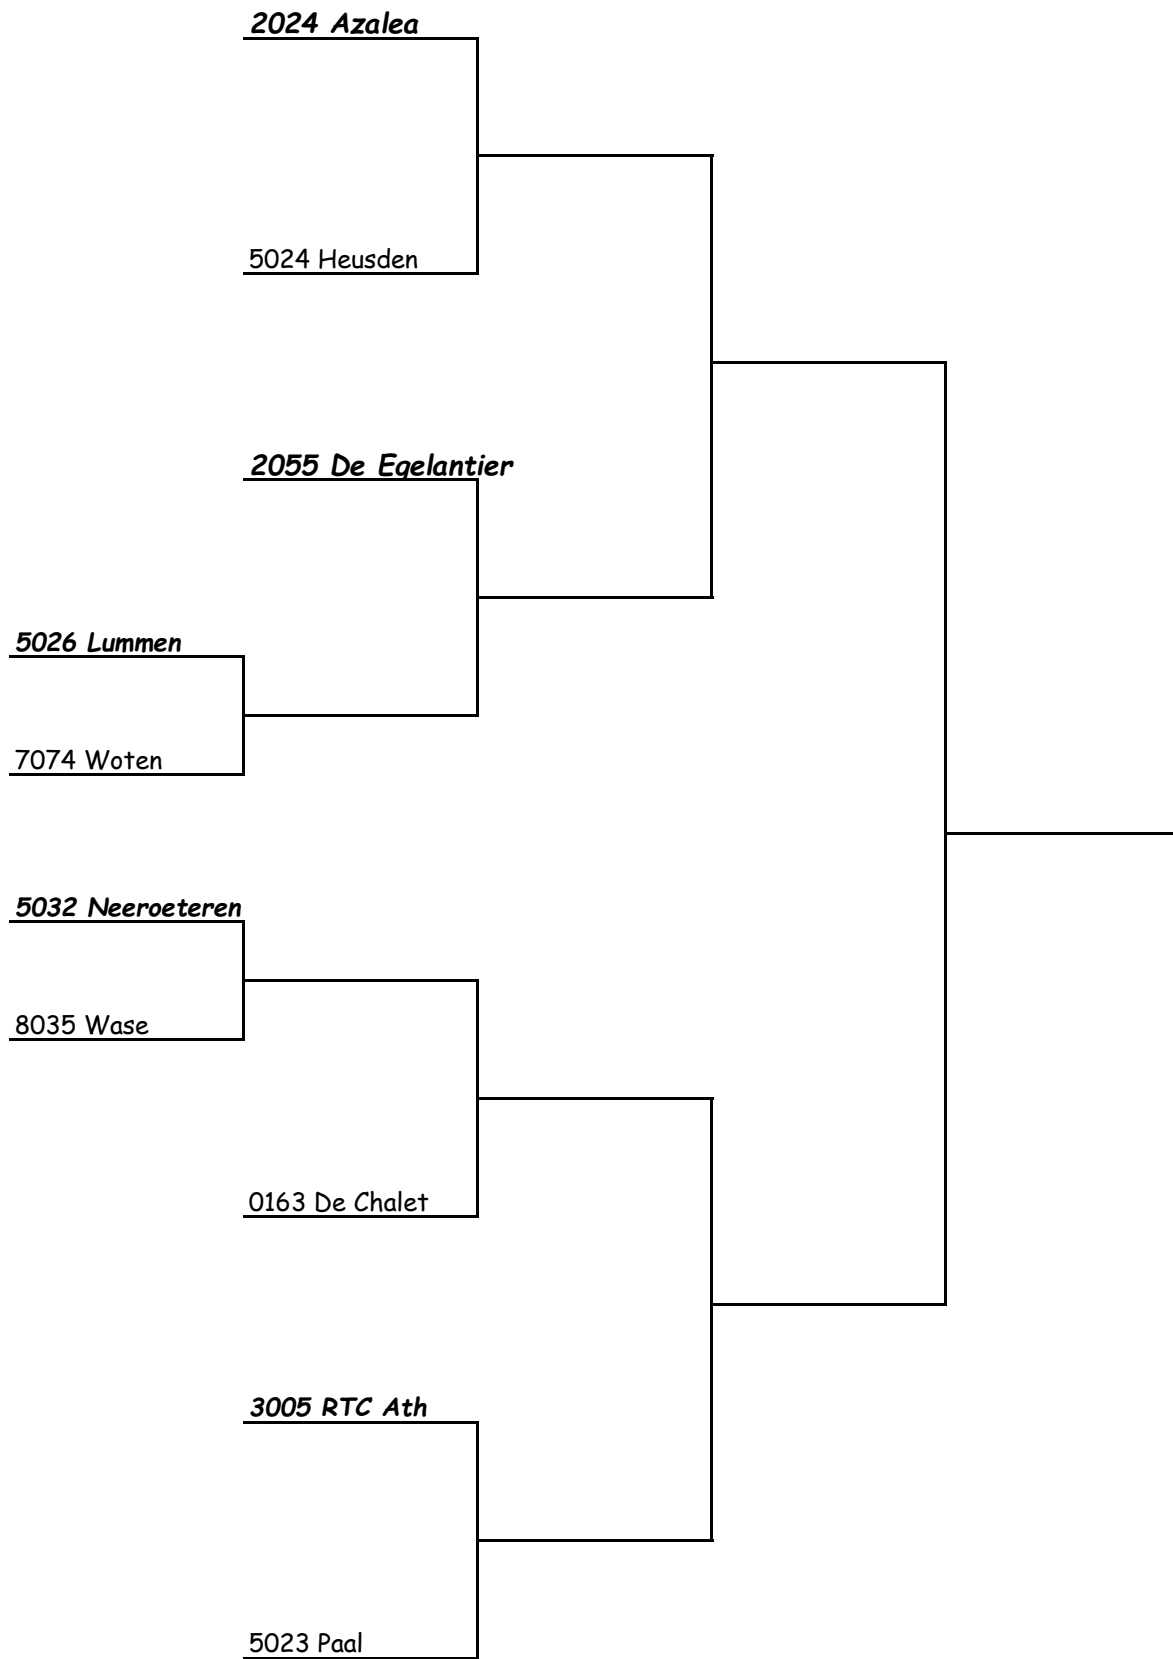

**DIVISION II DAMES**

Début des rencontres à 12.45 heures

**DIVISION III DAMES**

Début des rencontres à 12.45 heures

Clubs en gras = clubs visités.

**DIVISION I MESSIEURS 35**

Début des rencontres à 12.45 heures

16-sept

Clubs en gras = clubs visités.

Clubs en gras = clubs visités.

Clubs en gras = clubs visités.