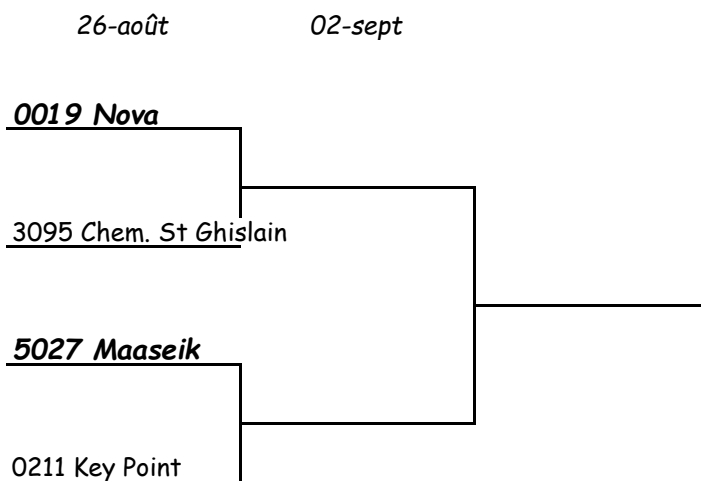

**DIVISION II MESSIEURS 35**

Début des rencontres à 12.45 heures

**DIVISION III MESSIEURS 35**

Début des rencontres à 12.45 heures

Clubs en gras = clubs visités.

26-août

02-sept

09-sept

16-sept

Clubs en gras = clubs visités.

Clubs en gras = clubs visités.

Clubs en gras = clubs visités.