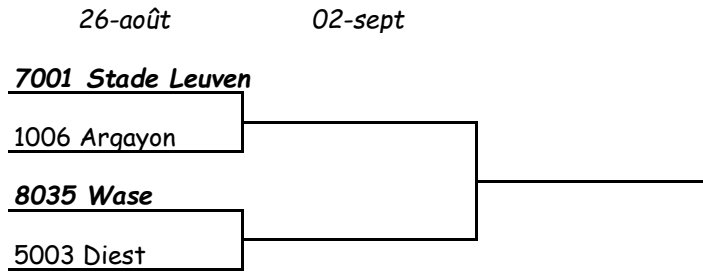

DIVISION I MESSIEURS 35

Début des rencontres à 12.45 heures